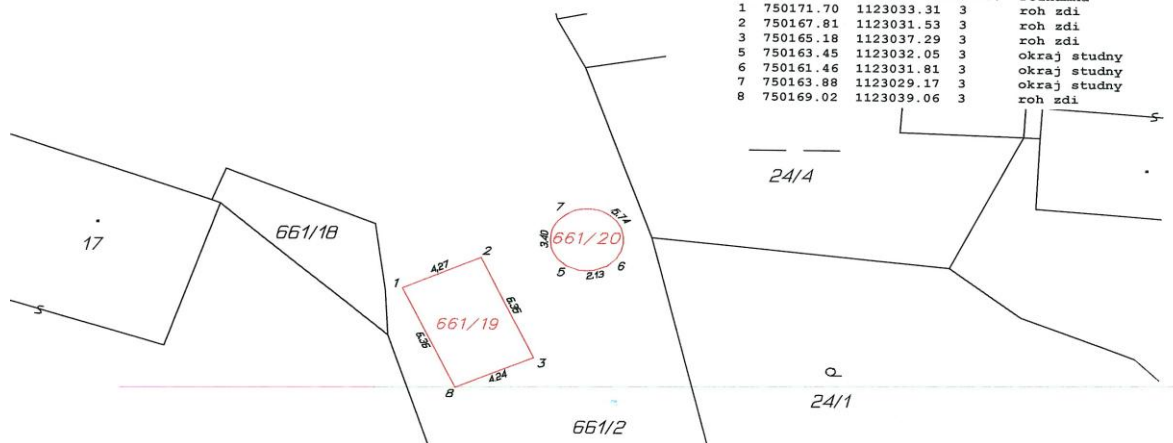

městys Stádlec zveřejňuje podle § 39 odst. 1 zákona č. 128/2000 Sb., o obcích (obecní zřízení), ve znění pozdějších předpisů, záměr:

- p o n a j m o u t část pozemku KN č. 661/2 v k.ú. Staré Sedlo u Stádlce o velikosti 27m², druh pozemku: ostatní plocha – ostatní komunikace, která je vyznačená geometrickým plánem pro rozdělení pozemku, č. plánu 132-176/2019, ověřeným úředně oprávněným zeměměřičským inženýrem Ing. Tomášem Koudelkou, jako nově vzniklý pozemek 661/19.**

VÝKAZ DOSAVADNÍHO A NOVÉHO STAVU ÚDAJŮ KATASTRU NEMOVITOSTÍ															
Dosavadní stav				Nový stav											
Označení pozemku parc. číslem	Výměra parcely		Druh pozemku Způsob využití	Označení pozemku parc. číslem	Výměra parcely		Druh pozemku Způsob využití	Typ stavby Způsob využití	Způsob určení výměr	Porovnání se stavem evidence právních vztahů					
	ha	m ²			ha	m ²				Díl přechází z pozemku označeného v	Číslo listu vlastnictví	Výměra parcely		Označení dílů	
		Katastru nemovitosti	dřívější poz. evidenci	ha	m ²										
661/2	20	24	ostat.pl. ostat.komunikace	661/2	19	87	ostat.pl. ostat.komunikace		0	661/2		10001	19	87	
				661/19		27	ostat.pl. ostat.komunikace		2	661/2		10001		27	
				661/20		10	ostat.pl. ostat.komunikace		2	661/2		10001		10	
	20	24			20	24									

Seznam souřadnic (S-JTSK)
Číslo bodu X Y

Číslo bodu	X	Y	Kód kv.	Poznámka
1	750171.70	1123033.31	3	roh zdi
2	750167.81	1123031.53	3	roh zdi
3	750165.18	1123037.29	3	roh zdi
5	750163.45	1123032.05	3	okraj studny
6	750161.46	1123031.81	3	okraj studny
7	750163.88	1123029.17	3	okraj studny
8	750169.02	1123039.06	3	roh zdi