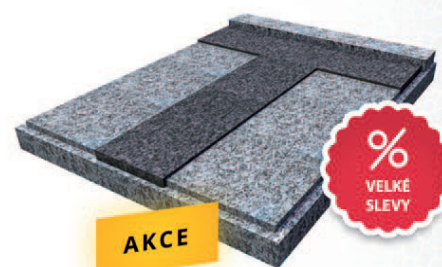

Připravte se na svátek zesnulých s námi:
Nejlepší nabídka v okolí čeká právě na Vás. Neváhejte a ušetřete!

**URNOVÝ HROB
SVĚTLÁ
ŽULA**

Nejdostupnější kvalita
za jedinečnou cenu!
Rozměr: **60 × 70 cm***

i Nabízíme i rozměr 70 × 90 cm
za 11 400,- bez DPH / 13 794,- vč. DPH

AKCE

BEŽNÁ CENA ~~11 700,-~~
9 990,-bez DPH

12 088,- vč. DPH

**JEDNOHROB
SVĚTLÁ
ŽULA**

Rozměr:
90 × 190 cm*

AKCE

BEŽNÁ CENA ~~26 300,-~~
23 500,-bez DPH

28 435,- vč. DPH

**DVOJHROB
SVĚTLÁ ŽULA**

Rozměr: **190 × 200 cm***

AKCE

BEŽNÁ CENA ~~52 700,-~~
49 500,-bez DPH

59 895,- vč. DPH

**ZAMĚŘENÍ obchodním zástupcem,
DOPRAVA a MONTÁŽ ZDARMA!**

*Na přání zhotovíme libovolný tvar a rozměr hrobu. Hroby vyrábíme vždy z **kvalitních materiálů** z celého světa.

- ✓ Kompletní renovace starých hrobů
- ✓ Nabízíme veškeré hřbitovní doplňky
- ✓ Prodej a instalace krycích desek na hroby
- ✓ Grilovací kameny, kuchyňské desky a další
- ✓ Vyrábíme i z tvrzeného kamene
- ✓ Máme kamennou kůru a kámen na zahradu
- ✓ Maloobchod i velkoobchod materiálu pro kameníky

**Zákrytové desky
za skvělé ceny!**

Nechte si zaměřit na místě.