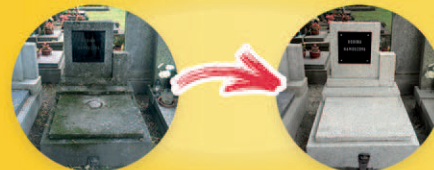

OKRES PELHŘIMOV	PÁTEK 22.9.2023	
	MĚSTO (HŘBITOV) U HLAVNÍHO VCHODU	OD DO
TĚCHOBUZ	8:00	8:20
ZHOŘ	8:25	8:45
MEZILEŠÍ	8:55	9:15
LUKAVEC	9:20	9:40
KŘEŠÍN	9:45	10:05
PETROVSKO	10:10	10:30
BURENICE	10:35	10:55
HOŘEPNÍK	10:50	11:10
ROVNÁ	11:15	11:35
KOŠETICE	11:45	12:05
ONŠOV	12:10	12:30
SENOZÁTY	12:40	13:00
JEŽOV	13:10	13:30
VOJSLAVICE	13:35	13:55
JÍŘICE	14:05	14:25
KALUŠTĚ	14:30	14:50
ŘEČICE	14:55	15:15
ŘEČICE U KOSTELA	15:20	15:30
HUMPOLEC	15:40	16:00

OKRES PELHŘIMOV	SOBOTA 23.9.2023	
	MĚSTO (HŘBITOV) U HLAVNÍHO VCHODU	OD DO
NOVÝ RYCHNOV	8:00	8:20
HORNÍ ČEREKEV	8:30	8:50
POČÁTKY	9:00	9:20
ČASTROV	9:30	9:50
VESELÁ	9:55	10:15
RYNÁREC	10:25	10:45
LIBKOVA VODA	10:50	11:10
ÚSTRAŠÍN	11:15	11:35
BOŽEJOV	11:40	12:00
TĚMICE	12:05	12:25
LIDMAŇ	12:30	12:50
MORAVEČ	12:55	13:15
NOVÁ ČEREKEV STARÝ HŘBITOV	13:20	13:40
NOVÁ ČEREKEV NOVÝ HŘBITOV ZA OBCÍ	13:45	14:05
STARÝ PELHŘIMOV	14:10	14:30
PELHŘIMOV	14:35	14:55

Pokud se nemůžete v uvedených časech dostavit, nebo Váš hřbitov není na seznamu, **KONTAKTUJTE NÁS** na telefon uvedený na letáku. Přijedeme za každého počasí.

Renovace hrobů

Hrob jako nový za zlomek ceny!

Broušení, rovnání, zlacení, stříbření, černění, opaxitové desky (gravírování)...

SPECIÁLNÍ NABÍDKA!

AKCE
NOVINKA

BEŽNÁ CENA ~~23 700,-~~
13 500,- bez DPH

16 335,- vč. DPH

URNOVÝ HROB WALNUT GRANIT

Kvalitní žula z Indie.

Rozměr: 70 x 90 cm*

Jsmo výhradní dodavatel pro ČR.

Skvělý kámen za skvělou cenu!