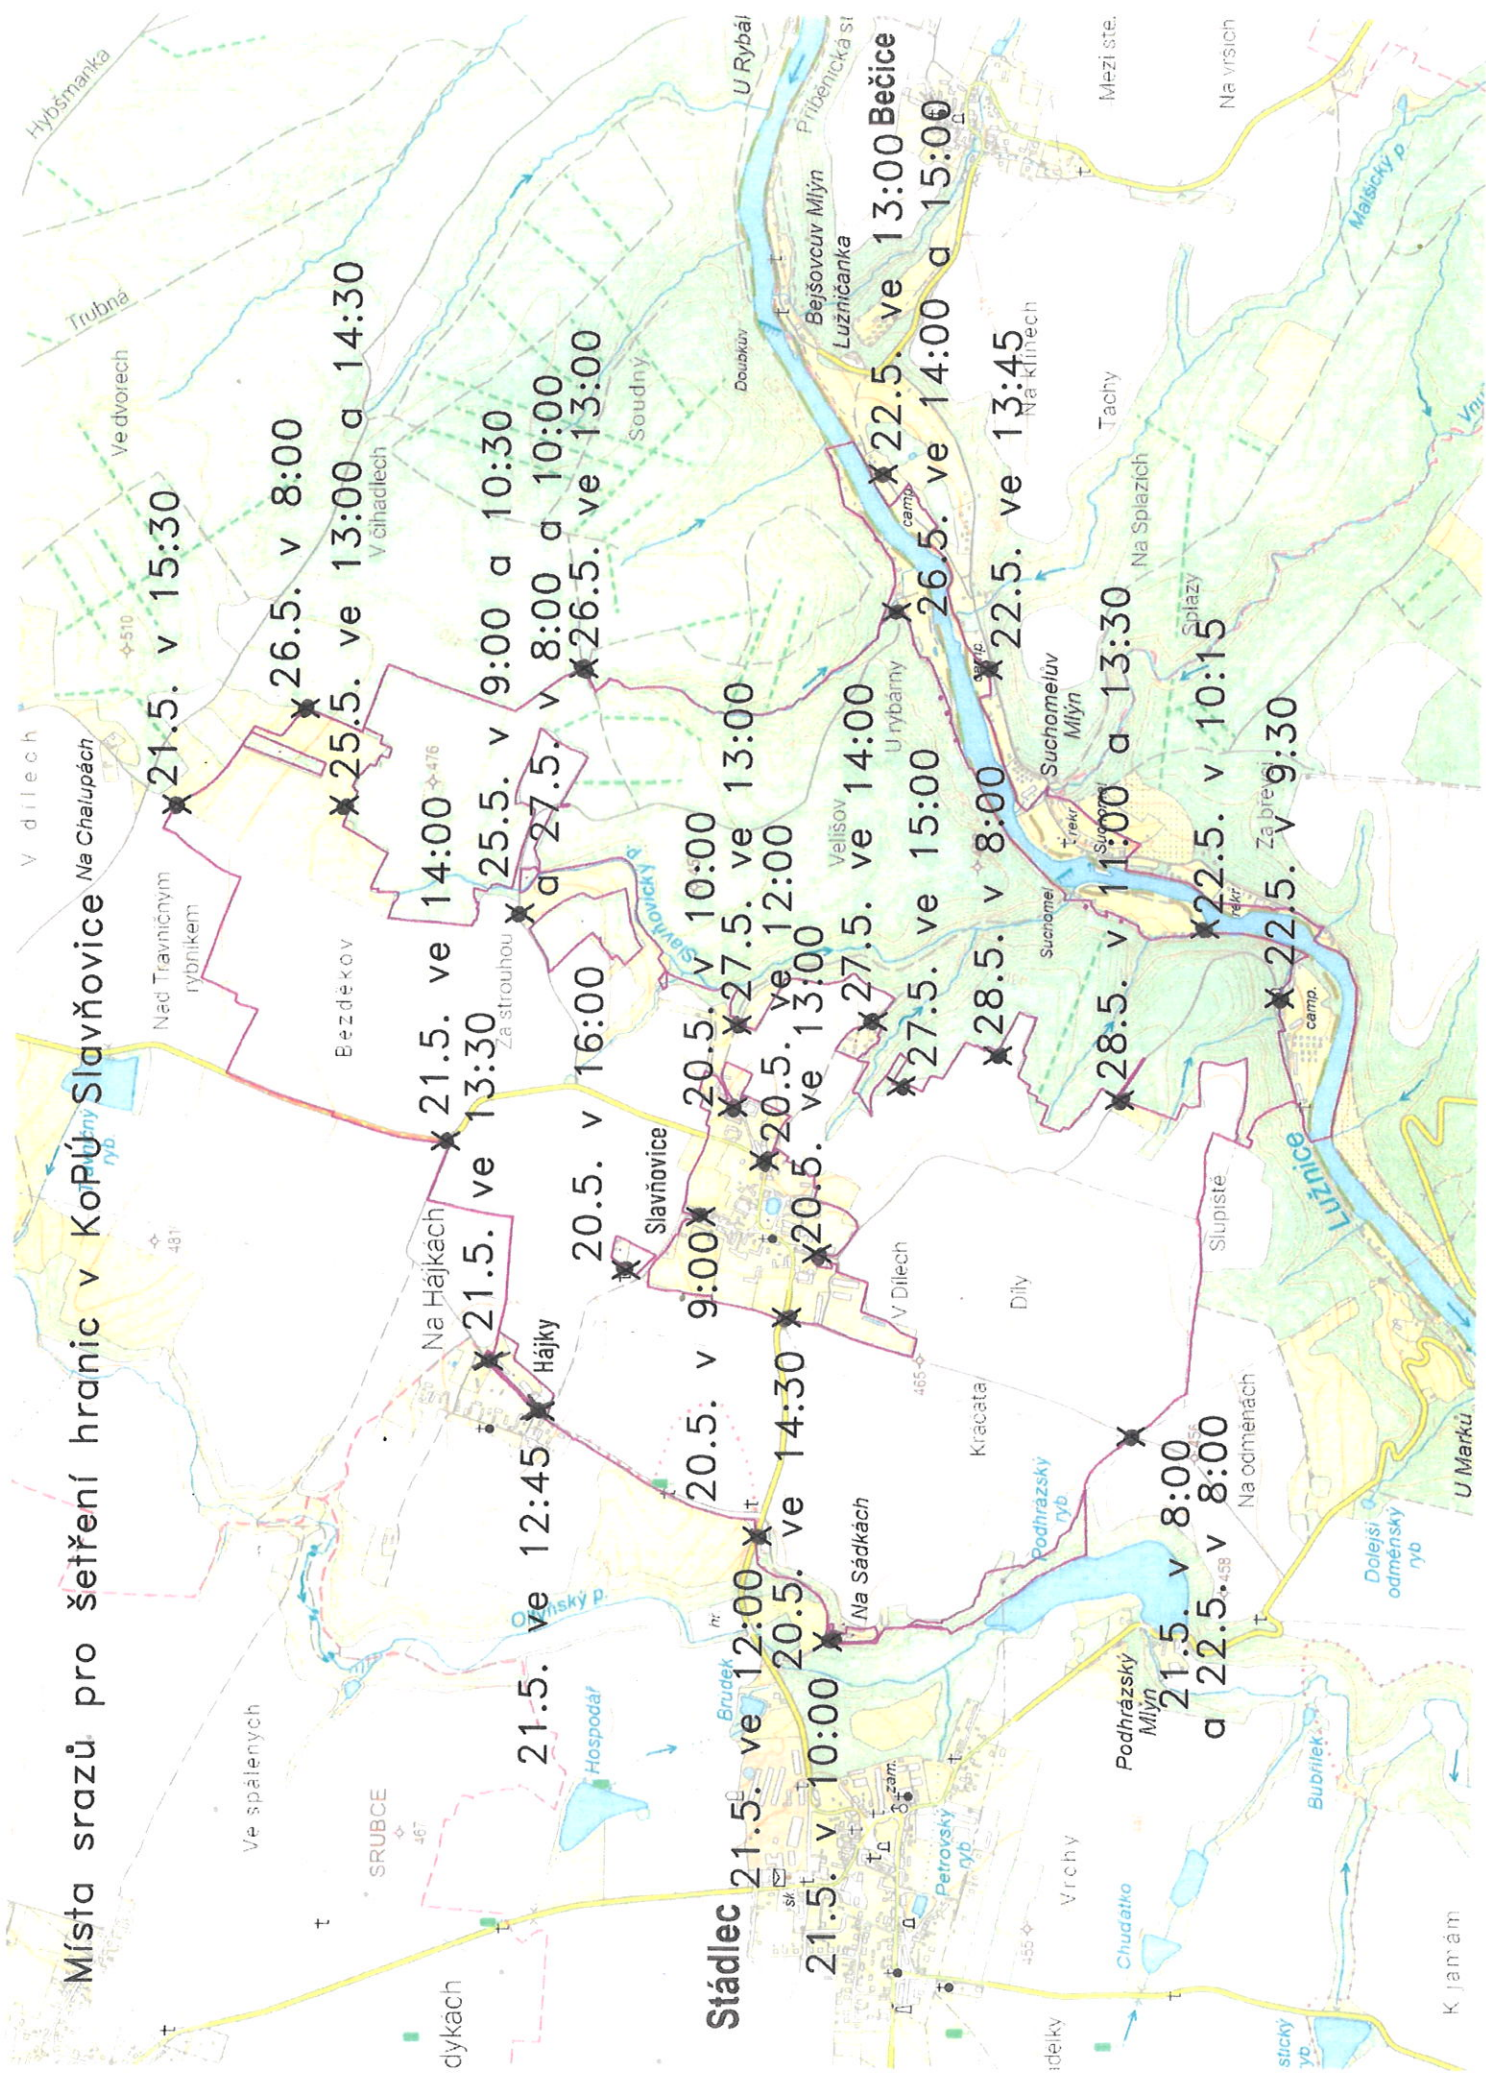

# Místa srazů pro šetření hranic v KoPÚ Slavňovice

21.5. v 15:30

26.5. v 8:00

25.5. ve 13:00 a 14:30

21.5. ve 14:00

25.5. v 9:00 a 10:30

27.5. v 8:00 a 10:00

26.5. ve 13:00

21.5. ve 13:30

20.5. v 16:00

20.5. v 10:00

27.5. ve 13:00

20.5. ve 12:00

20.5. ve 13:00

27.5. ve 14:00

27.5. ve 15:00

28.5. v 8:00

22.5. ve 13:45

28.5. v 11:00 a 13:30

22.5. v 10:15

22.5. v 9:30

Stádlec

21.5. ve 12:00

20.5. ve 14:30

21.5. v 10:00

Na Sádkách

21.5. v 8:00

a 22.5. v 8:00

22.5. ve 13:00 Bečice

26.5. ve 14:00 a 15:00

22.5. ve 13:45

22.5. v 10:15